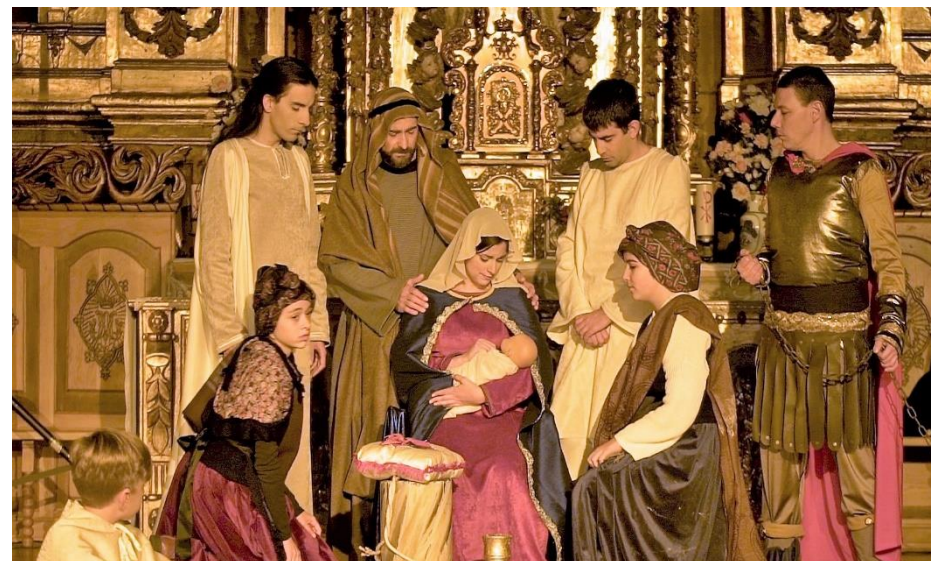

Diputación
DE PALENCIA

Monasterio de Santa
Clara de Calabazanos
Nuestra Señora de la Consolación

JORNADAS DE EXALTACIÓN DEL AUTO DE GÓMEZ MANRIQUE

CORREO RESERVAS: autogomezmanrique@gmail.com

18:30 H. Bailes castellanos por el grupo Aldaba

Lugar: Real Convento de La Consolación de Calabazanos

19:00 H. Espectáculo de Doma de Caballos, por C. E. La Nava de Haras

19:15 H. Recogida de entradas (gratuitas) Aforo limitado

Lugar: puerta de la Iglesia del Convento.

19:20h. Bailes Medievales por el Grupo Gratie d'Amore

19:40 H. Espectáculo medieval en el patio del Convento por el

grupo Kull d'Sac

20:00 H. Entrada de la Infanta Isabel y su Corte a caballo

20:05 H. Representación del Auto del Nacimiento de Nuestro Señor de Gómez Manrique en el interior de la Iglesia del Convento.

21:00 H. Despedida de la Infanta y su Corte en el patio del Real Convento de La Consolación de Calabazanos

DOMINGO 23 DE DICIEMBRE

Lugar: Real Convento de La Consolación de Calabazanos

12:00 H. - Mercado Gastronómico Navideño ambientado en el siglo XV y **Talleres medievales** como: Tiro con arco, manejo de espada, disfrázate con nosotros de personaje medieval y fotografíate.